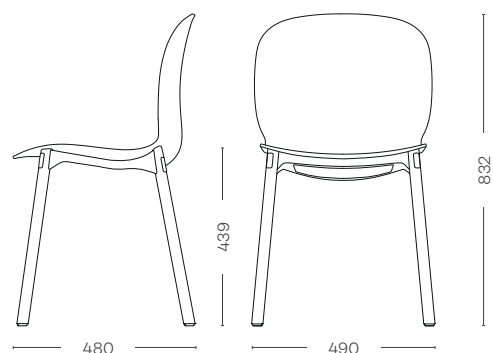

Modell

6080 RBM Noor mit Sitzschale aus Polypropylen, Holzbeine in klar lackierter Esche oder dunkel gebeizter Esche. Standard-Sitzträgerrahmen in schwarz lackiertem Aluminium

6085 RBM Noor mit 3D-Furnier in Eiche oder dunkel gebeizter Eiche, Holzbeine in klar lackierter Esche oder dunkel gebeizter Esche. Standard-Sitzträgerrahmen in schwarz lackiertem Aluminium

Stoffpolsterung der Sitzfläche (S) oder Sitzfläche und Rückenlehne (SB) erhältlich für Modell 6080 und 6085. Vollpolster (F) erhältlich für Modell 6080.

Produktdetails

- Sitzschale aus durchgefärbtem 6–8 mm Polypropylen (PP) oder 6,7 mm 3D-Furnier in verschiedenen Farben
- Gewicht: 5,4 kg (Modell 6080), 4,6 kg (Modell 6085)
- Sitzträgerrahmen in schwarz lackiertem Aluminium, optional: Sitzträgerrahmen in poliertem Aluminium
- Holzbeine: klar lackierte Esche oder optional dunkel gebeizte Esche
- Nicht stapelbar
- Der Stuhl ist nach EN 16139, GS und Möbelfakta (Schweden) geprüft
- Umweltproduktdeklaration (EPD)

Zubehör/Optionen

- 3D-Furnier in dunkel gebeizter Eiche für 6085, 6085S, 6085SB
- Sitzträgerrahmen in poliertem Aluminium
- Holzbeine in dunkel gebeizter Esche

31051-01 Filzgleiter, schwarz

S = Standardkollektion (Farben/Stoffe) –
Lieferung ab Werk innerhalb von 15 Werktagen
E = Extended Stoff- und Farbkollektion –
Lieferung ab Werk innerhalb von 30 Werktagen

Weitere Details finden Sie in unserer RBM Preisliste.