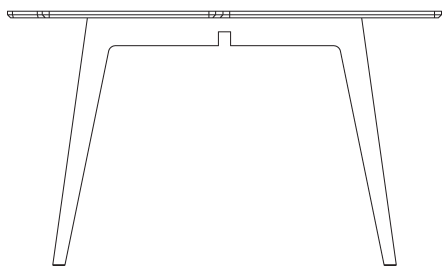

Farbauswahl für Holzbeine

-  Rose (E)
-  Forest (E)
-  Eiche (S)
-  Dunkel gebeizte Eiche (S)
-  Weiß gebeizte Eiche (E)

Ein inspirierender Tisch, der viele Qualitäten bietet – und Möglichkeiten: Wie bei einem Puzzle können Sie mehrere Tische zu größeren Einheiten zusammensetzen. So lassen sich mit Twisted Little Star nicht nur Arbeitsflächen spielerisch verbinden, sondern auch Menschen.

Design: Bare Møbler, Ørjan Djønné und Marius Sveen

Bringing life to rooms

**Modell****Größe**

5680

125 x 125 cm

Produktdetails/Optionen

- Beine aus massiver Eiche. Optionale Farben: dunkel oder weiß gebeizt, Eiche, Rose oder Forest (Aufpreis)
- Höhe: 73,2 cm
- Justierschrauben an 2 Beinen
- Der Tisch ist nach EN 15372 geprüft