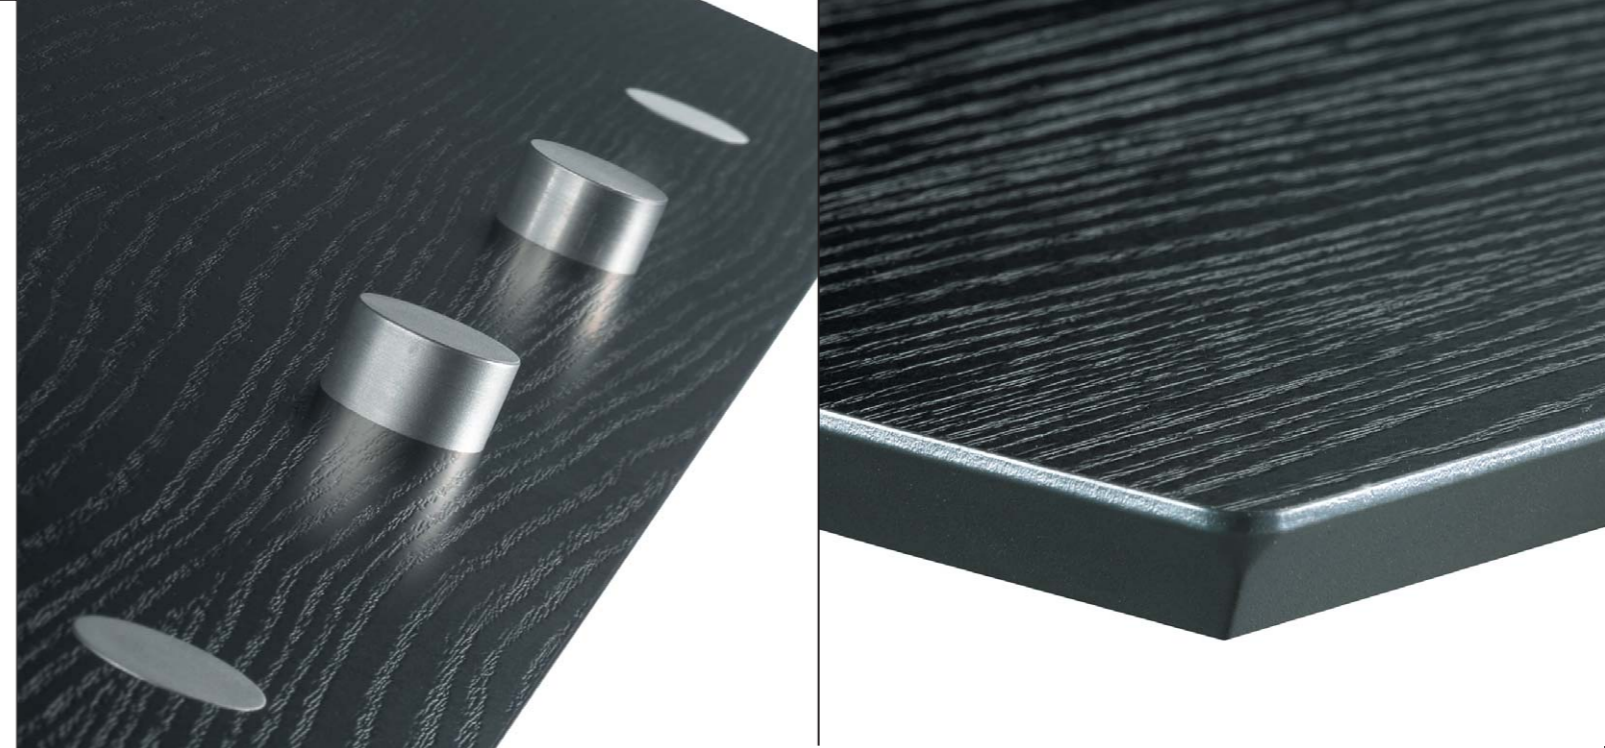

Design und Technik in

perfektem Einklang