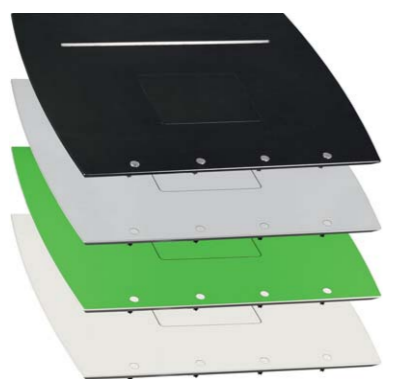

Besonderheit tablet rolls

tablet rolls ist die einzigartige Stehpult-Ausführung für das moderne und zukünftige Arbeiten und kommunizieren mit Tablets, Smartphones und Mobil Devices.

Die tablet rolls-Pultplatte ist zusätzlich ausgestattet mit:

perfektem Einklang

Gestell-Varianten

Gestell-Farben
 Schwarz (RAL 9011)
 Silber-Anthrazit (ähnlich RAL 9023)
 Weiß (ähnlich RAL 9016)
 Lichtgrau (RAL 7035)
 Hochglanz poliert
 Bei der Steh-Sitzpult Variante:
 Säule verchromt, Fußring schwarz

tablet rolls-Pultplatten:
 Esche schwarz dekor
 Melamin lichtgrau (RAL 7035)
 Schichtstoff grün
 Melamin weiß

Gestell-Funktionen

Höhenverstellung
 stufenlos von 95 – 142 cm
 per Gasfeder-Lift

 Bei der Steh-Sitz-Ausführung
 stufenlos von 78 – 119 cm