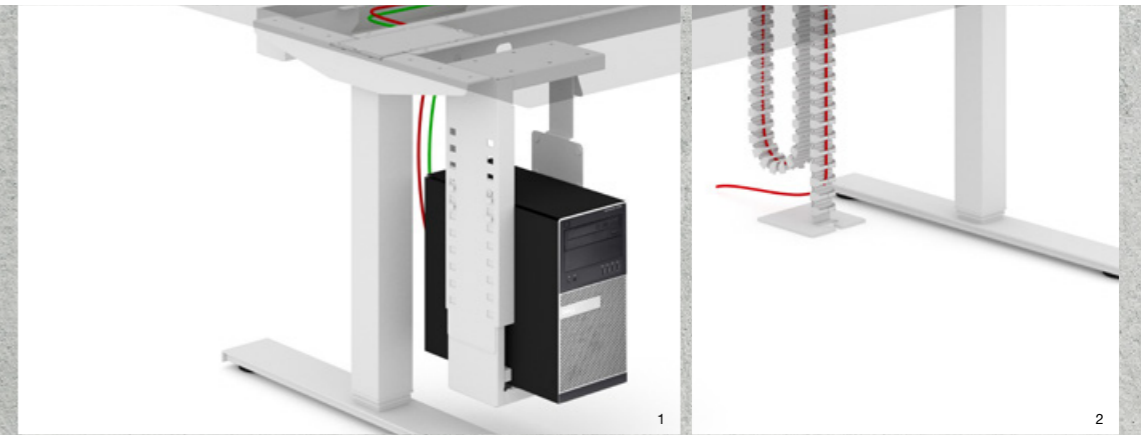

Container 1-2-3-3
Oberfläche: kristallweiß
Container 1-2-3-3
Surface: crystal white

Container 1-2-6
Oberfläche: kristallweiß
Container 1-2-6
Surface: crystal white

- 1 CPU-Halter
- 2 Kabelkette
- 3 Monitorarm MA 6
- 4 Monitorarm MA 7
- 5 Kabelwanne
- 6 Kabeldurchlass Kunststoff

- 1 CPU stand
- 2 Cable chain
- 3 Monitor arm MA 6
- 4 Monitor arm MA 7
- 5 Cable tray
- 6 Cable outlet plastic