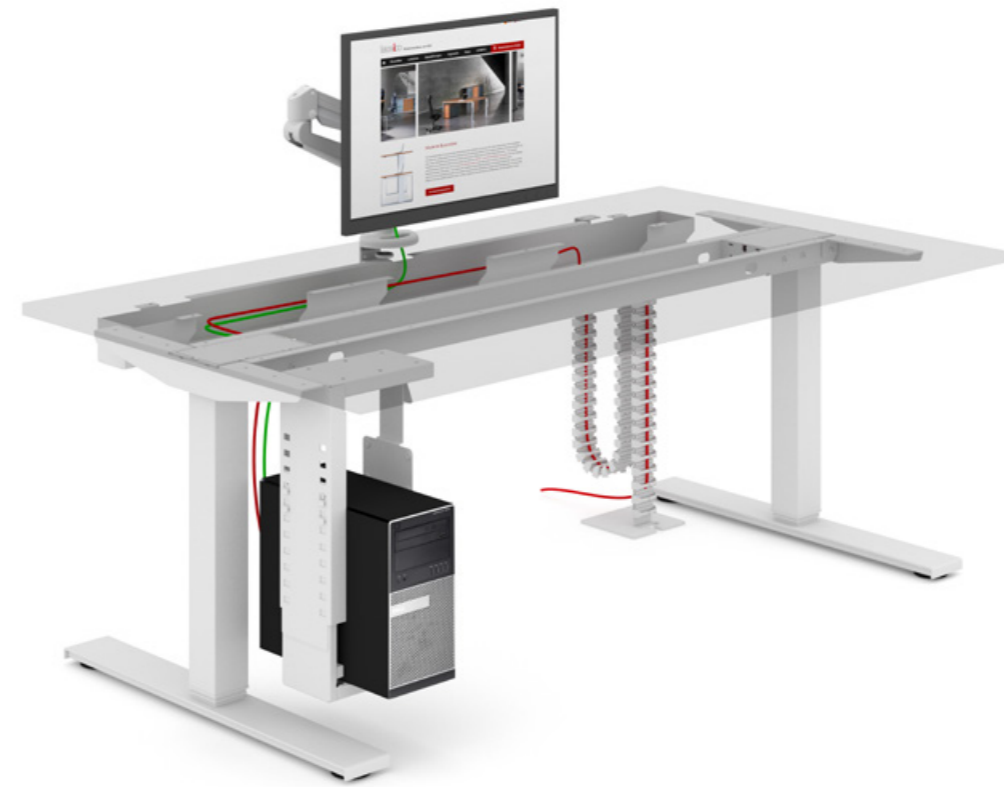

Konfiguration mit Kabelwanne, Kabelkette und CPU-Halter
Configuration with cable tray, cable chain and CPU stand