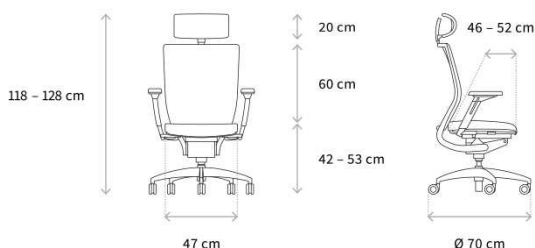

Kunststoff-Komponenten schwarz

Selbstregulierende Mechanik, die sich automatisch auf das Körpergewicht einstellt, mit integrierter Sitztieferverstellung, oder XXL-Mechanik ab 90kg erhältlich

Ergonomisch geformter Komfortsitz in feinem Leder

Höhen-, breiten- und tiefenverstellbare Armlehne „Titan“ schwarz, Armauflagen in farblich passendem Leder gepolstert

Spezialtiefenfederung

Kopfstütze komplett in Leder, höhenverstellbar und pendelnd gelagert

Lastabhängig gebremste Design-Lochrolle für weiche Böden

STOFFE

Sitzfläche, Rückenlehne und Kopfstütze:

V60, V61, V62, V63, V67 (Herkunft: Europäische Rinderhäute)

ABMESSUNGEN

Gewicht ab ca. 19 kg

LINKS

OPTIONEN

Load-dependent braked design castors for soft floors

FABRICS

Seat, backrest and headrest:

V60, V61, V62, V63, V67 (origin: European cow hides)

DIMENSIONS

Weight: approx. 19 kg

LINKS

OPTIONS