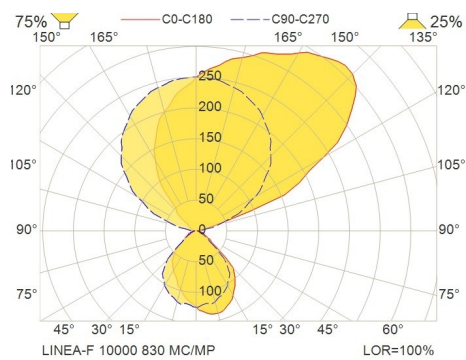

Lichtverteilungskurve