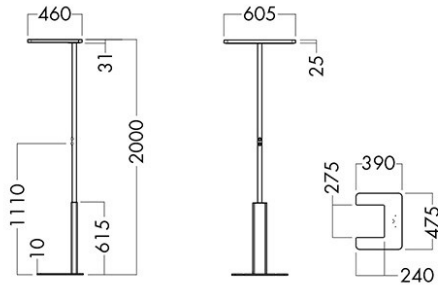

Linea-F

Elegante LED-Stehleuchte

Masszeichnung