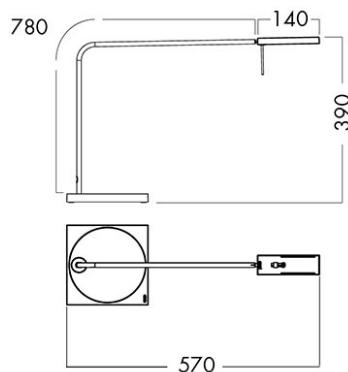

Ninety

LED Arbeitsplatzleuchte

Technische Beschreibung

Leuchtmittel	LED 500 Lumen out. Die Farbtemperatur (CCT) beträgt 3000 K und der Farbwiedergabeindex (CRI) Ra 90.
Gehäusematerial & -farbe	Vollmetallgehäuse aus Zink, Stahl und Aluminium. Farben: Weiß, schwarz oder aluminiumgrau.
Montage	Standard mit Tischklemme (Ninety Klemme) oder einer Vorbereitung für den Tischfuß. Tischfuß und integrierte Tischbefestigung sind auf Anfrage erhältlich. Für die Wand-Version ist eine Schienenhalterung verfügbar.
Optik	Asymmetrische Lichtverteilung. Weiße Polycarbonat-Reflektoren.

Stromversorgung Plug-in 20-V-Stromversorgung.

Leuchtenarm: Technologie & Bewegung Zweifachschwenkarm, 78cm. Auf- und Abbewegung und rotierende Kopfbewegung. Hinweis! Die oben genannten Kopfeigung erzeugt mehr Flexibilität, kann möglicherweise aber auch eine unerwünschte Blendung verursachen.

Timer Integrierte Abschaltfunktion. Das Licht wird automatisch nach 4 oder 9 Stunden abgeschaltet, um Energie zu sparen.

Masszeichnung

Ninety