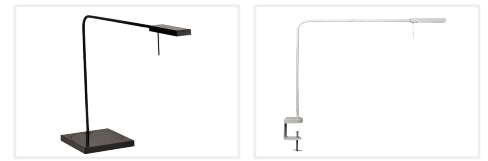

Ninety

LED Arbeitsplatzleuchte

Ninety

LUXO

Produktbeschreibung

Ninety hat viele internationale Auszeichnungen für das Design und die Funktionalität gewonnen. Die Leuchte ist äußerst energieeffizient. Mit Licht emittierende Dioden (LED) bietet Ninety ein helles, warmes Licht mit einem flexiblen Leuchtenkopf. Die Leuchte ist dimmbar und schaltet sich, um Energie zu sparen, automatisch nach 4 oder 9 Stunden ab. Ninety kann mittels ausgeklügelten, rotierenden Tischfuß, einer Tischklemme oder einer Tischhalterung montiert werden. Wird standardmäßig mit Tischklemme oder einer Vorbereitung für den Tischfuß geliefert. Der Tischfuß und andere Zubehörteile sind separat zu bestellen. Farben: weiß, schwarz oder aluminiumgrau.

Erhältlich mit USB-Anschluss

Erhältlich auch mit einem USB-Anschluss, der in dem Tischfuß integriert ist.

Ninety

LED Arbeitsplatzleuchte

Technische Beschreibung

Leuchtmittel	LED 500 Lumen out. Die Farbtemperatur (CCT) beträgt 3000 K und der Farbwiedergabeindex (CRI) Ra 90.
Gehäusematerial & -farbe	Vollmetallgehäuse aus Zink, Stahl und Aluminium. Farben: Weiß, schwarz oder aluminiumgrau.
Montage	Standard mit Tischklemme (Ninety Klemme) oder einer Vorbereitung für den Tischfuß. Tischfuß und integrierte Tischbefestigung sind auf Anfrage erhältlich. Für die Wand-Version ist eine Schienenhalterung verfügbar.
Optik	Asymmetrische Lichtverteilung. Weiße Polycarbonat-Reflektoren.

Stromversorgung Plug-in 20-V-Stromversorgung.

Leuchtenarm: Technologie & Bewegung Zweifachschwenkarm, 78cm. Auf- und Abbewegung und rotierende Kopfbewegung. Hinweis! Die oben genannten Kopfeigung erzeugt mehr Flexibilität, kann möglicherweise aber auch eine unerwünschte Blendung verursachen.