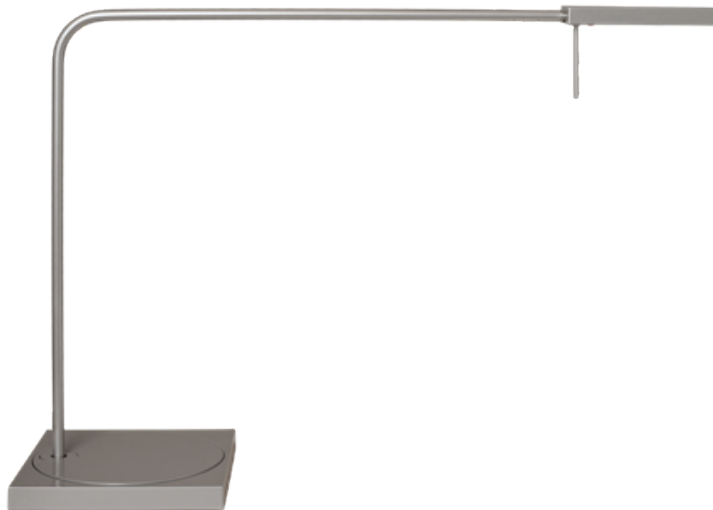

Ninety

LED Arbeitsplatzleuchte

Ninety

LUXO

Produktbeschreibung

Ninety hat viele internationale Auszeichnungen für das Design und die Funktionalität gewonnen. Die Leuchte ist äußerst energieeffizient. Mit Licht emittierende Dioden (LED) bietet Ninety ein helles, warmes Licht mit einem flexiblen Leuchtenkopf. Die Leuchte ist dimmbar und schaltet sich, um Energie zu sparen, automatisch nach 4 oder 9 Stunden ab. Ninety kann mittels ausgeklügelten, rotierenden Tischfuß, einer Tischklemme oder einer Tischhalterung montiert werden. Wird standardmäßig mit Tischklemme oder einer Vorbereitung für den Tischfuß geliefert. Der Tischfuß und andere Zubehörteile sind separat zu bestellen. Farben: weiß, schwarz oder aluminiumgrau.

Erhältlich mit USB-Anschluss

Erhältlich auch mit einem USB-Anschluss, der in dem Tischfuß integriert ist.

Ninety

LED Arbeitsplatzleuchte

Technische Beschreibung

Leuchtmittel	LED 500 Lumen out. Die Farbtemperatur (CCT) beträgt 3000 K und der Farbwiedergabeindex (CRI) Ra 90.
Gehäusematerial & -farbe	Vollmetallgehäuse aus Zink, Stahl und Aluminium. Farben: Weiß, schwarz oder aluminiumgrau.
Montage	Standard mit Tischklemme (Ninety Klemme) oder einer Vorbereitung für den Tischfuß. Tischfuß und integrierte Tischbefestigung sind auf Anfrage erhältlich. Für die Wand-Version ist eine Schienenhalterung verfügbar.
Optik	Asymmetrische Lichtverteilung. Weiße Polycarbonat-Reflektoren.

Stromversorgung Plug-in 20-V-Stromversorgung.

Leuchtenarm: Technologie & Bewegung Zweifachschwenkarm, 78cm. Auf- und Abbewegung und rotierende Kopfbewegung. Hinweis! Die oben genannten Kopfeigung erzeugt mehr Flexibilität, kann möglicherweise aber auch eine unerwünschte Blendung verursachen.