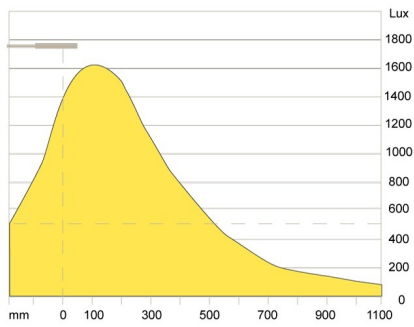

Timer Integrierte Abschaltfunktion. Das Licht wird automatisch nach 4 oder 9 Stunden abgeschaltet, um Energie zu sparen.

Masszeichnung

Ninety

Ninety (USA)

Ninety

LED Arbeitsplatzleuchte

Lichtverteilungskurve