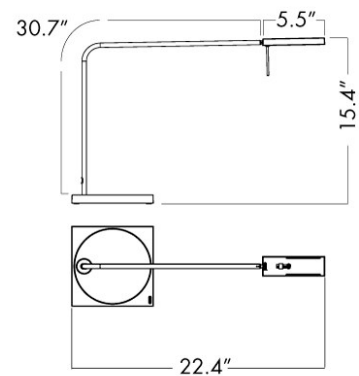

Ninety (USA)