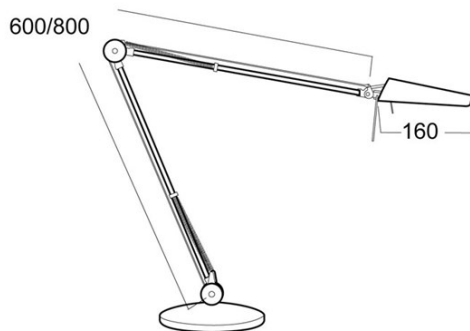

Air

Ein moderner Klassiker

Technische Beschreibung

Leuchtmittel	LED 500 Lumen out. Die Farbtemperatur (CCT) beträgt 3000 K und der Farbwiedergabeindex (CRI) ist Ra90.	Stromversorgung	Plug-in 20V-Stromversorgung.
Gehäusematerial & -farbe	Stahlarm und Aluminium-Leuchtschirm. Farben: Weiß, schwarz oder aluminiumgrau.	Leuchtenarm: Technologie & Bewegung	Paralleler Dreifachschwenkarm. Side-to-side Kopfbewegung. Die Armlänge ist in 600 oder 800mm erhältlich.
Montage	Standard mit Tischklemme (A-Klemme für Air). Ein Tischfuß und eine integrierte Tischbefestigung (TT Tischbefestigung und TE Buchse) sind auf Anfrage erhältlich.	Timer	Integrierte Abschaltfunktion. Das Licht wird automatisch nach 4 oder 9 Stunden abgeschaltet, um Energie zu sparen.
Optik	Asymmetrische Lichtverteilung. Reflektoren für Halogen-Version, Polycarbonat-Linsen für LED-Ausführung.		

Masszeichnung

Air