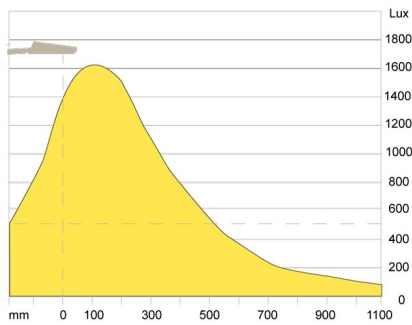

Air

Ein moderner Klassiker

Technische Beschreibung

Leuchtmittel	LED 500 Lumen out. Die Farbtemperatur (CCT) beträgt 3000 K und der Farbwiedergabeindex (CRI) ist Ra90.	Stromversorgung	Plug-in 20V-Stromversorgung.
Gehäusematerial & -farbe	Stahlarm und Aluminium-Leuchtschirm. Farben: Weiß, schwarz oder aluminiumgrau.	Leuchtenarm: Technologie & Bewegung	Paralleler Dreifachschwenkarm. Side-to-side Kopfbewegung. Die Armlänge ist in 600 oder 800mm erhältlich.
Montage	Standard mit Tischklemme (A-Klemme für Air). Ein Tischfuß und eine integrierte Tischbefestigung (TT Tischbefestigung und TE Buchse) sind auf Anfrage erhältlich.	Timer	Integrierte Abschaltfunktion. Das Licht wird automatisch nach 4 oder 9 Stunden abgeschaltet, um Energie zu sparen.
Optik	Asymmetrische Lichtverteilung. Reflektoren für Halogen-Version, Polycarbonat-Linsen für LED-Ausführung.		

Masszeichnung

Air

Air

Ein moderner Klassiker

Lichtverteilungskurve

Energy label

LUXO Air LED

This luminaire contains built-in LED lamps.